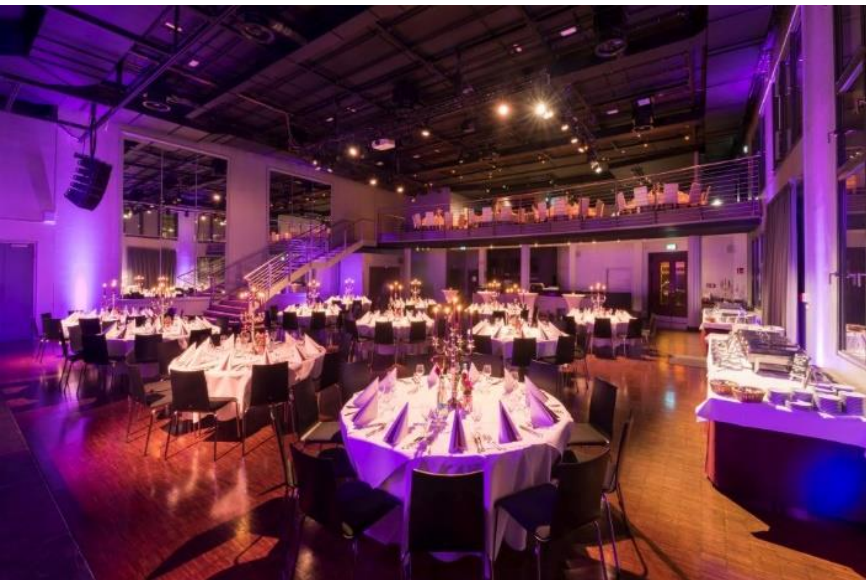

GALA & BANKETT – BIS 60 PERSONEN

IM ATELIER

GALA-DINNER IN EINEM INTIM
GEHALTENEN RAHMEN UND
GEHOBENEM AMBIENTE.

GALA & BANKETT – BIS 200 PERSONEN

IM PALAIS

EIN BANKETT MIT DEM
GEWISSEN ETWAS.

GALA & BANKETT – BIS 350 PERSONEN

IM PALAIS & KESSELHAUS

GROÙE GALA EVENTS IM
INDUSTRIAL FLAIR GEPAART MIT
KLASSISCHEM SCHICK.