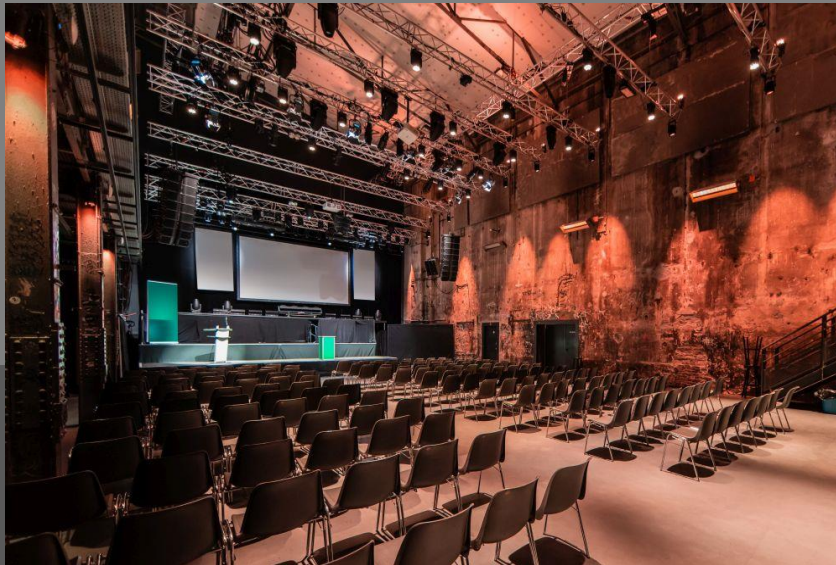

AUFTAKTTAGUNG

FÜR 8 STUNDEN - € 105,00 (NETTO) PRO PERSON

PALAIS:
AB 80 - 150 PERSONEN

PALAIS & KESSELHAUS:
AB 150 - 250 PERSONEN

PALAIS
KULTURBRAUEREI

SCHÖNHAUSER ALLEE 36
10435 BERLIN

TEL.: 030 40 50 473 – 10
MAIL: INFO@PALAIS-KULTURBRAUEREI.DE